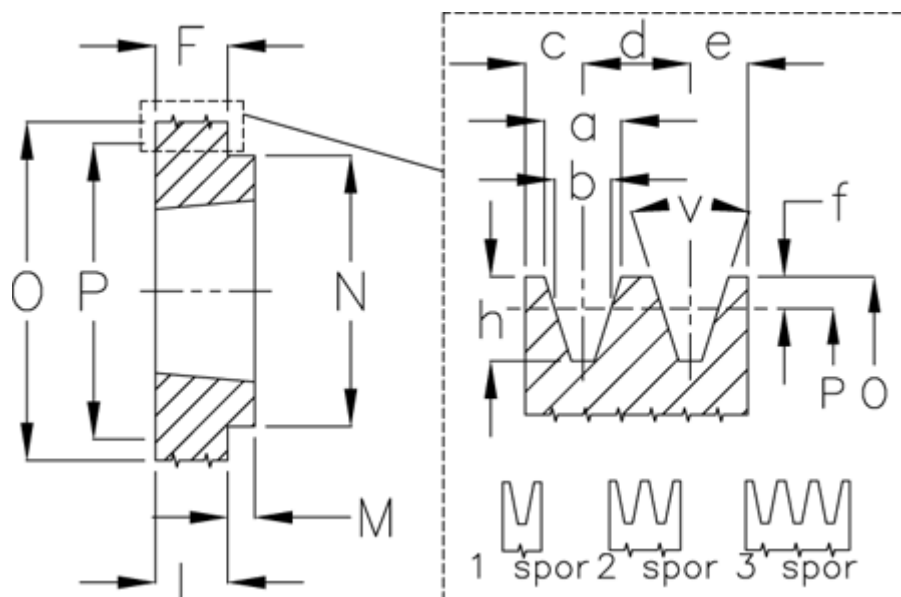

Varenummer: 604110006701
 Beskrivelse: Kileremsskive SPA 67/1 TL1108

Mål

a	= 12.7	F	= 20	P	= 67
Antal spor	= 1	For bøsning	= 1108	Type	= SPA
b	= 11.0	h	= 13.8	v	= 34 grader
Bøsning ø max.	= 28	J	= -		
c	= 10.0	L	= 22		
d	= 15.0	m	= 2		
e	= 10.0	N	= 56		
f	= 2.8	O	= 72.5		